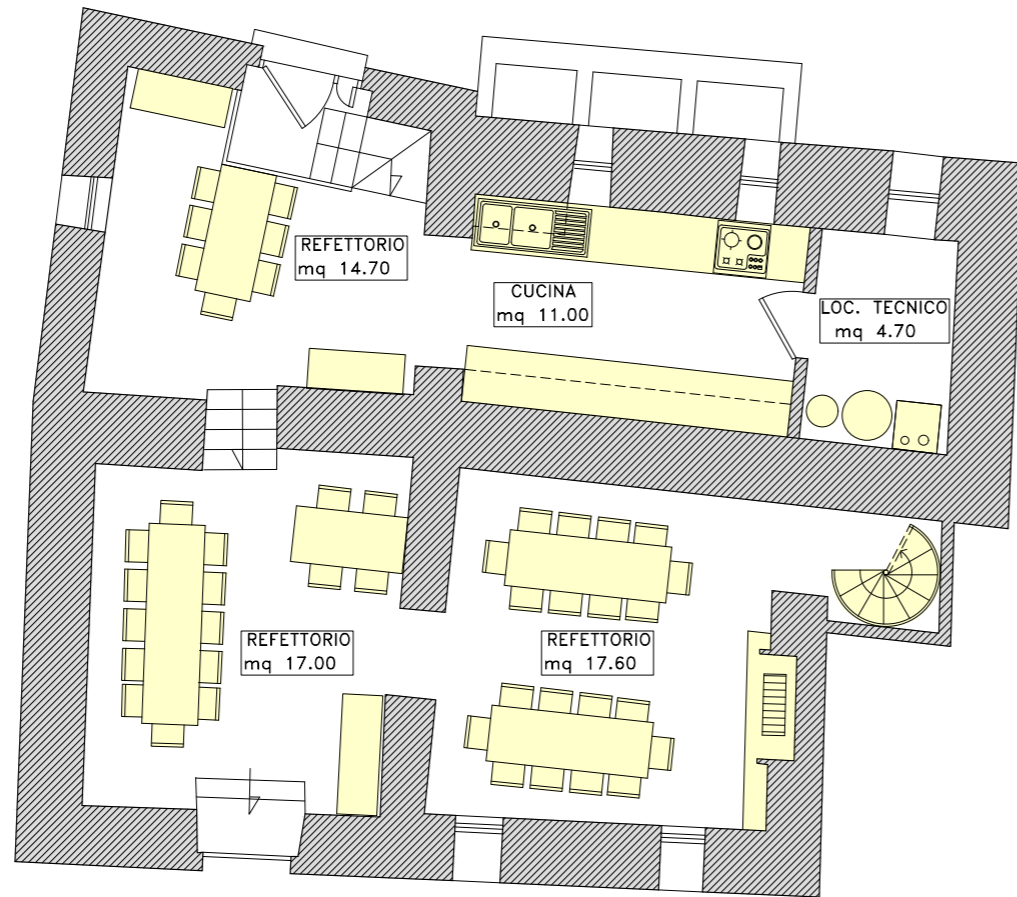

Questo spirito fu quello che spinse il nostro caro don Adriano all'acquisto dell'eremo.

PROGETTO DI RISTRUTTURAZIONE INTERNA

PIANO INFERIORE

PIANO INTERMEDIO

PIANO SUPERIORE

ESTRATTO DI MAPPA scala 1:1000

L'Eremo, dopo il terremoto del 1997, è stato oggetto di interventi per la messa in sicurezza strutturale ed ora necessita di un ulteriore intervento per renderlo abitabile ed utilizzabile (impianti idro-termo-sanitari ed elettrico; opere murarie di finitura; serramenti ed infissi esterni).