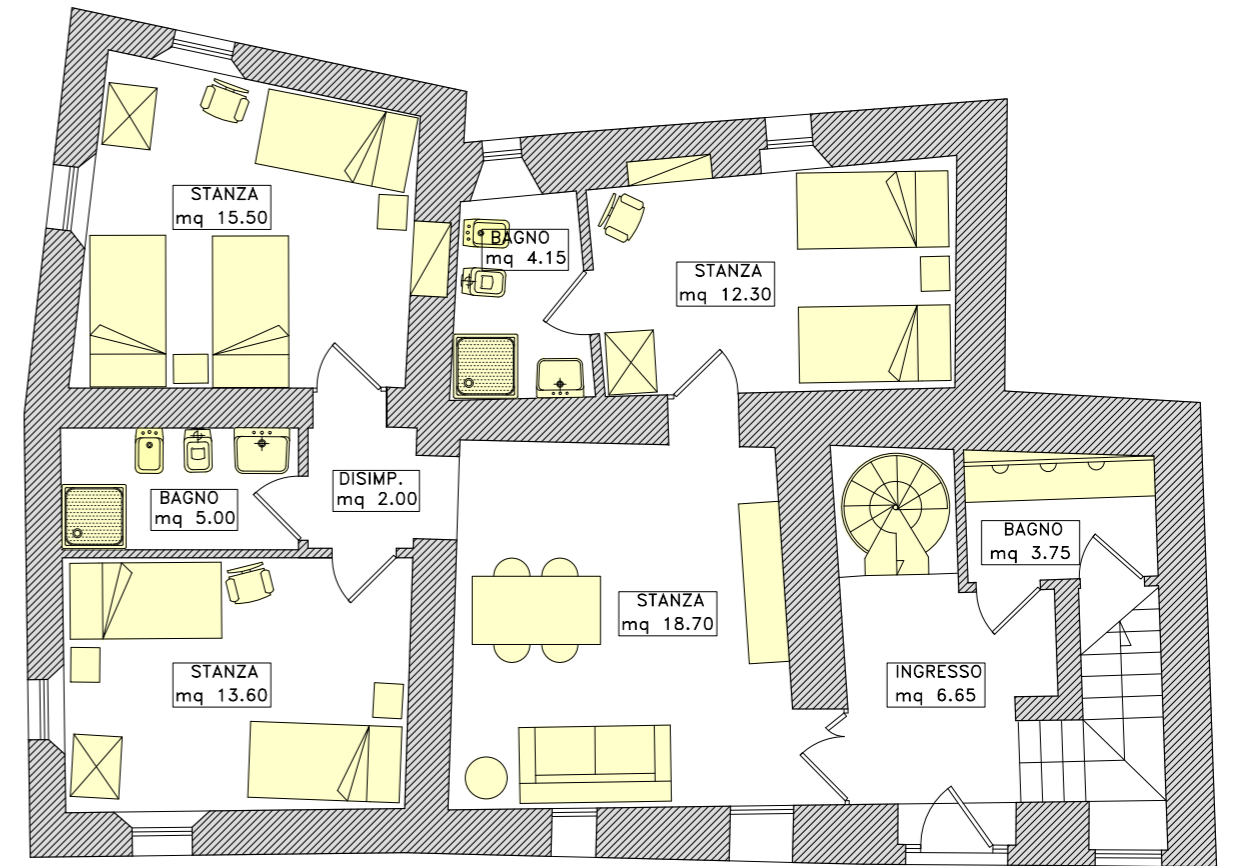

Questo spirito fu quello che spinse il nostro caro don Adriano all'acquisto dell'eremo.

PROGETTO DI RISTRUTTURAZIONE INTERNA

PIANO INFERIORE

PIANO INTERMEDIO

PIANO SUPERIORE

ESTRATTO DI MAPPA scala 1:1000

L'Eremo, dopo il terremoto del 1997, è stato oggetto di interventi per la messa in sicurezza strutturale ed ora necessita di un ulteriore intervento per renderlo abitabile ed utilizzabile (impianti idro-termo-sanitari ed elettrico; opere murarie di finitura; serramenti ed infissi esterni).